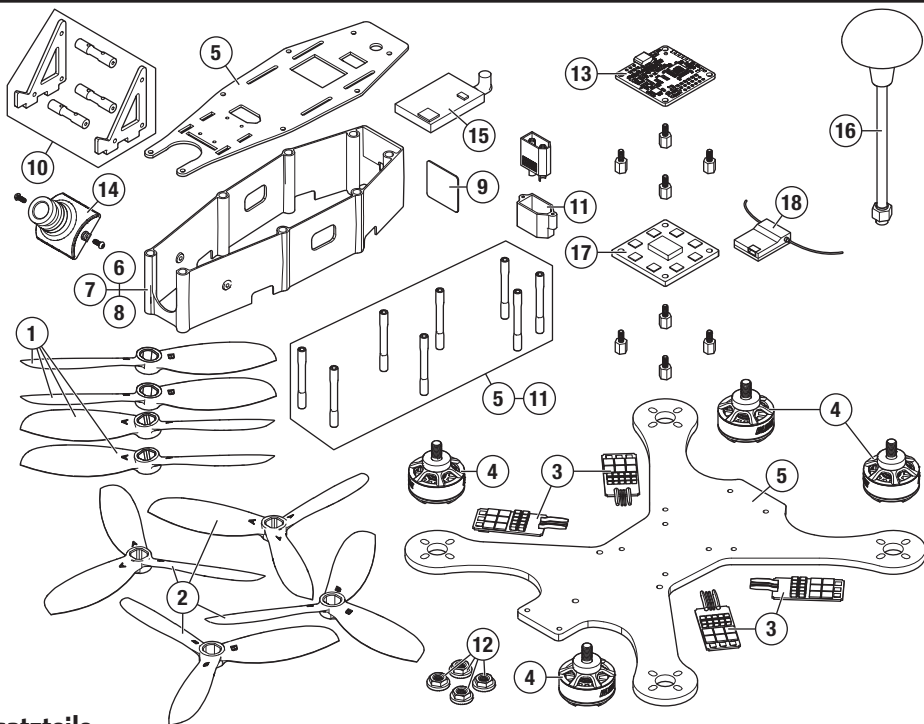

## Explosionszeichnung

## Ersatzteile

Teil #	Beschreibung
1	BLHA1002 Blade 5x4 FPV 2-Blatt Race Propeller, grün
2	BLHA1003 Blade 5x4 FPV 3-Blatt Race Propeller, grün
3	BLHA1006 Blade 20A BL-Regler Heli Opto Quad Pack
4	BLHA1021 2205-2350Kv FPV Racing Motor
5	BLH02001 Rahmen
6	BLH02002GR Rahmenabdeckung grün
7	BLH02002RE Rahmenabdeckung rot
8	BLH02002YE Rahmenabdeckung gelb
9	BLH02003 LED Board
10	BLH02004 HD Kamerahalter

Teil #	Beschreibung
11	BLH02005 Hardware Kit
12	BLH02006 M5 Stopmutter
13	SPMFC3206 FC32 Flight Controller Rev 6 mit SPM RX Anschluss
14	SPMVC650 650TVL CCD FPV Kamera NTSC
15	SPMVT025 25mw 5,8GHz Videosender m. Raceband
16	SPMXX5801 RHCP Omni straight Anschluss
17	SPMXX9909 Spektrum Stromverteiler m. 5V u. 12V Regler
18	SPM4648 Spektrum DSMX-Quad Race Empfänger m. Diversität

## Optionale Bauteile

Teil #	Beschreibung
EFLRB10004S35	1000mAh 4S 14.8V 35C LiPo Akku Thrust
EFLRB13004S35	1300mAh 4S 14.8V 35C LiPo Akku Thrust
DYNC0142	Dynamite Akkuadapter XT-60-Buchse auf EC3-Stecker
BLHA1020	2205-2050Kv FPV Racing Motor
BLHA1022	2205-2650Kv FPV Racing Motor
FSV1063	Dominator V3 Modular WVGA Headset